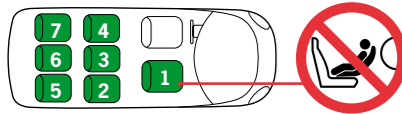

Car manufacturer	Model	1st year of production	Approved seats
	Sportage QL	2015	2,4
	Soul AM	2009	2,4
	Soul PS	2014	2,4
	Soul EV	2014	2,4
	Venga	2009	2,4
Lada	Vesta	2016	2,4
Lancia	Delta	2008	2,4
	Musa	2004	2,4
	Phedra	2002	2,4
	Thema	2011	2,4
	Ypsilon	2003	2,4
Landrover	Discovery	2001	2,4
	Discovery	2017	1,2,4,5,7
	Discovery Sport	2014	2,4
	Freelander	2006	2,4
	Range Rover	2002	2,4
	Range Rover Evoque	2011	2,4
	Range Rover Sport	2005	2,4
	Range Rover Velar	2017	2,4
Lexus	CT	2011	2,4
	GS	2000	2,4
	IS	2005	2,4
	IS	2013	2,4
	LS	2006	2,4
	LX	2008	2,4
	NX	2014	2,4
	RX	2003	2,4
	RX200t/RX350/RX450h	2015	2,4
Maserati	Ghibli	2013	2,4
Mazda	2	2003	2,4
	2	2014	2,4
	3	2004	2,4
	3	2013	2,4
	5	2004	2,4
	6	2003	2,4
	6	2013	2,4
	CX-3	2015	2,4
	CX-5	2011	2,4
	CX-5	2017	2,4
	CX-7	2007	2,4
	CX-9	2009	2,4
	Premacy	1999	2,4
Mercedes	A class W 168	2001	2,4
	A class W/C 169	2005	2,4
	A class W 176	2012	2,4
	B class T 245	2005	2,4
	B class W 246	2011	2,4
	C class C 205	2015	2,4
	C class W/S 203	2000	2,4

Car manufacturer	Model	1st year of production	Approved seats
	C class W/S 204	2007	2,4
	C class W 205	2014	2,4
	C class A 205	2016	2,4
	Citan	2013	2*,4*
	CL C 215	2002	2,4
	CL C 216	2005	2,4
	CLA C 117	2013	2,4
	CLA shooting break	2015	2,4
	CLC 180 C 204	2008	2,4
	CLK CL 203	2002	2,4
	CLS C 219	2004	2,4
	E class A 238	2017	2,4
	E class C 238	2017	2,4
	E class W/S 211	2002	2,4
	E class W/S 212	2009	2,4
	E class W/S 213	2016	2,4
	GLA class	2014	2,4
	GLC class C253	2015	2,4
	GLC class X253	2015	2,4
	GLK X 204	2008	2,4
	Maybach S class X222	2015	2,4
	M class W 163	2001	2,4
	M class W 164	2005	2,4
	M class W 166	2011	2,4
	ML class X 164	2006	2,4
	R class W/V 251	2005	2,4
	S class W/V 220	2002	2,4
	S class W/V 221	2005	2,4
	S class A217	2015	2,4
	Vaneo W 414	2003	2,4
	Viano W 639	2003	2,4
	Vito W 639	2004	2,4
Mitsubishi	ASX	2010	2,4
	Colt	2002	2,4
	Grandis	2004	2,4
	i-MiEV	2009	2,4
	Lancer	2003	2,4
	L200	2006	2,4
	L200 D/cab (KK0T/KLOT)	2015	2,4
	Mirage / Space star	2013	2,4
	Outlander	2003	2,4
	Outlander PHEV	2013	2,4
	Pajero	2007	2,4
Nissan	Almera	1995	2,4
	Juke	2010	2,4
	Leaf	2011	2,4
	Micra	2000	2,4
	Micra	2017	1,2,4
	Murano	2005	2,4
	Note	2005	2,4
	Note	2013	2,4
	Nvara	2008	2,4
	Nvara	2015	—
	NV200 / Evalia	2013	2,4
	eNV200 / e-Evalia	2014	2,4