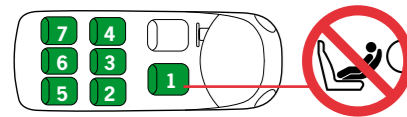

Car manufacturer	Model	1st year of production	Approved seats
	Picanto/Morning	2004	2,4
	Rio/Pride	2002	2,4
	Rio	2017	2,4
	Sorento XM	2002	2,4
	Sorento UM	2014	2,4
	Sportage SL	2010	2,4
	Sportage QL	2015	2,4
	Soul AM	2009	2,4
	Soul PS	2014	2,4
	Soul EV	2014	2,4
	Stinger	2017	2,4
	Stonic	2017	2,4
	Venga	2009	2,4
Lada	Vesta	2016	2,4
Lancia	Delta	2008	2,4
	Musa	2004	2,4
	Phedra	2002	2,4
	Thema	2011	2,4
	Ypsilon	2003	2,4
Landrover	Discovery	2001	2,4
	Discovery	2017	1,2,4,5,7
	Discovery Sport	2014	2,4
	Freelander	2006	2,4
	Range Rover	2002	2,4
	Range Rover Evoque	2011	2,4
	Range Rover Sport	2005	2,4
	Range Rover Velar	2017	2,4
Lexus	CT	2011	2,4
	GS	2000	2,4
	IS	2005	2,4
	IS	2013	2,4
	LS	2006	2,4
	LX	2008	2,4
	NX	2014	2,4
	RX	2003	2,4
	RX200t/RX350/RX450h	2015	2,4
Maserati	Ghibli	2015	2,4
Mazda	2	2003	2,4
	2	2014	2,4
	3	2004	2,4
	3	2013	2,4
	5	2004	2,4
	6	2003	2,4
	6	2013	2,4
	CX-3	2015	2,4
	CX-5	2011	2,4
	CX-5	2017	2,4
	CX-7	2007	2,4

Car manufacturer	Model	1st year of production	Approved seats
	CX-9	2009	2,4
	Premacy	1999	2,4
Mercedes	A class W 168	2001	2,4
	A class W/C 169	2005	2,4
	A class W 176	2012	2,4
	B class T 245	2005	2,4
	B class W 246	2011	2,4
	C class C 205	2015	2,4
	C class W/S 203	2000	2,4
	C class W/S 204	2007	2,4
	C class W 205	2014	2,4
	C class A 205	2016	2,4
	Citan	2013	2*,4*
	CL C 215	2002	2,4
	CL C 216	2005	2,4
	CLA C 117	2013	2,4
	CLA shooting break	2015	2,4
	CLC 180 C 204	2008	2,4
	CLK CL 203	2002	2,4
	CLS C 219	2004	2,4
	CLS C 257	2018	2,4
	E class A 238	2017	2,4
	E class C 238	2017	2,4
	E class W/S 211	2002	2,4
	E class W/S 212	2009	2,4
	E class W/S 213	2016	2,4
	GLA class	2014	2,4
	GLC class C253	2015	2,4
	GLC class X253	2015	2,4
	GLK X 204	2008	2,4
	Maybach S class X222	2015	2,4
	M class W 163	2001	2,4
	M class W 164	2005	2,4
	M class W 166	2011	2,4
	ML class X 164	2006	2,4
	R class W/V 251	2005	2,4
	S class W/V 220	2002	2,4
	S class W/V 221	2005	2,4
	S class A217	2015	2,4
	Vaneo W 414	2003	2,4
	Viano W 639	2003	2,4
	Vito W 639	2004	2,4
Mitsubishi	ASX	2010	2,4
	Colt	2002	2,4
	Eclipse Cross	2017	2,4
	Grandis	2004	2,4
	i-MiEV	2009	2,4
	Lancer	2003	2,4
	L200	2006	2,4
	L200 D/cab (KKOT/KLOT)	2015	2,4
	Mirage / Space star	2013	2,4
	Outlander	2003	2,4
	Outlander PHEV	2013	2,4
	Pajero	2007	2,4
Nissan	Almera	1995	2,4