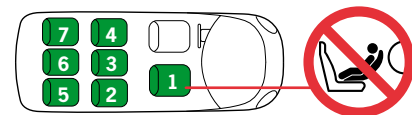

Car manufacturer	Model	1st year of production	Approved seats
	Picanto/Morning	2004	2,4
	Rio/Pride	2002	2,4
	Rio	2017	2,4
	Sorento XM	2002	2,4
	Sorento UM	2014	2,4
	Sportage SL	2010	2,4
	Sportage QL	2015	2,4
	Soul AM	2009	2,4
	Soul PS	2014	2,4
	Soul EV	2014	2,4
	Stinger	2017	2,4
	Stonic	2017	2,4
	Venga	2009	2,4
Lada	Vesta	2016	2,4
Lancia	Delta	2008	2,4
	Musa	2004	2,4
	Phedra	2002	2,4
	Thema	2011	2,4
	Ypsilon	2003	2,4
Landrover	Discovery	2001	2,4
	Discovery	2017	1,2,4,5,7
	Discovery Sport	2014	2,4
	Freelander	2006	2,4
	Range Rover	2002	2,4
	Range Rover Evoque	2011	2,4
	Range Rover Sport	2005	2,4
	Range Rover Velar	2017	2,4
Lexus	CT	2011	2,4
	GS	2000	2,4
	IS	2005	2,4
	IS	2013	2,4
	LS	2006	2,4
	LX	2008	2,4
	NX	2014	2,4
	RX	2003	2,4
	RX200t/RX350/RX450h	2015	2,4
Maserati	Ghibli	2013	2,4
Mazda	2	2003	2,4
	2	2014	2,4
	3	2004	2,4
	3	2013	2,4
	5	2004	2,4
	6	2003	2,4
	6	2013	2,4
	CX-3	2015	2,4
	CX-5	2011	2,4
	CX-5	2017	2,4
	CX-7	2007	2,4

Car manufacturer	Model	1st year of production	Approved seats
	CX-9	2009	2,4
	Premacy	1999	2,4
Mercedes	A class W 168	2001	2,4
	A class W/C 169	2005	2,4
	A class W 176	2012	2,4
	B class T 245	2005	2,4
	B class W 246	2011	2,4
	C class C 205	2015	2,4
	C class W/S 203	2000	2,4
	C class W/S 204	2007	2,4
	C class W 205	2014	2,4
	C class A 205	2016	2,4
	Citan	2013	2*,4*
	CL C 215	2002	2,4
	CL C 216	2005	2,4
	CLA C 117	2013	2,4
	CLA shooting break	2015	2,4
	CLC 180 C 204	2008	2,4
	CLK CL 203	2002	2,4
	CLS C 219	2004	2,4
	CLS C 257	2018	2,4
	E class A 238	2017	2,4
	E class C 238	2017	2,4
	E class W/S 211	2002	2,4
	E class W/S 212	2009	2,4
	E class W/S 213	2016	2,4
	GLA class	2014	2,4
	GLC class C253	2015	2,4
	GLC class X253	2015	2,4
	GLK X 204	2008	2,4
	Maybach S class X222	2015	2,4
	M class W 163	2001	2,4
	M class W 164	2005	2,4
	M class W 166	2011	2,4
	ML class X 164	2006	2,4
	R class W/V 251	2005	2,4
	S class W/V 220	2002	2,4
	S class W/V 221	2005	2,4
	S class A217	2015	2,4
	Vaneo W 414	2003	2,4
	Viano W 639	2003	2,4
	Vito W 639	2004	2,4
Mitsubishi	ASX	2010	2,4
	Colt	2002	2,4
	Eclipse Cross	2017	2,4
	Grandis	2004	2,4
	i-MiEV	2009	2,4
	Lancer	2003	2,4
	L200	2006	2,4
	L200 D/cab (KKOT/KLOT)	2015	2,4
	Mirage / Space star	2013	2,4
	Outlander	2003	2,4
	Outlander PHEV	2013	2,4
	Pajero	2007	2,4
Nissan	Almera	1995	2,4